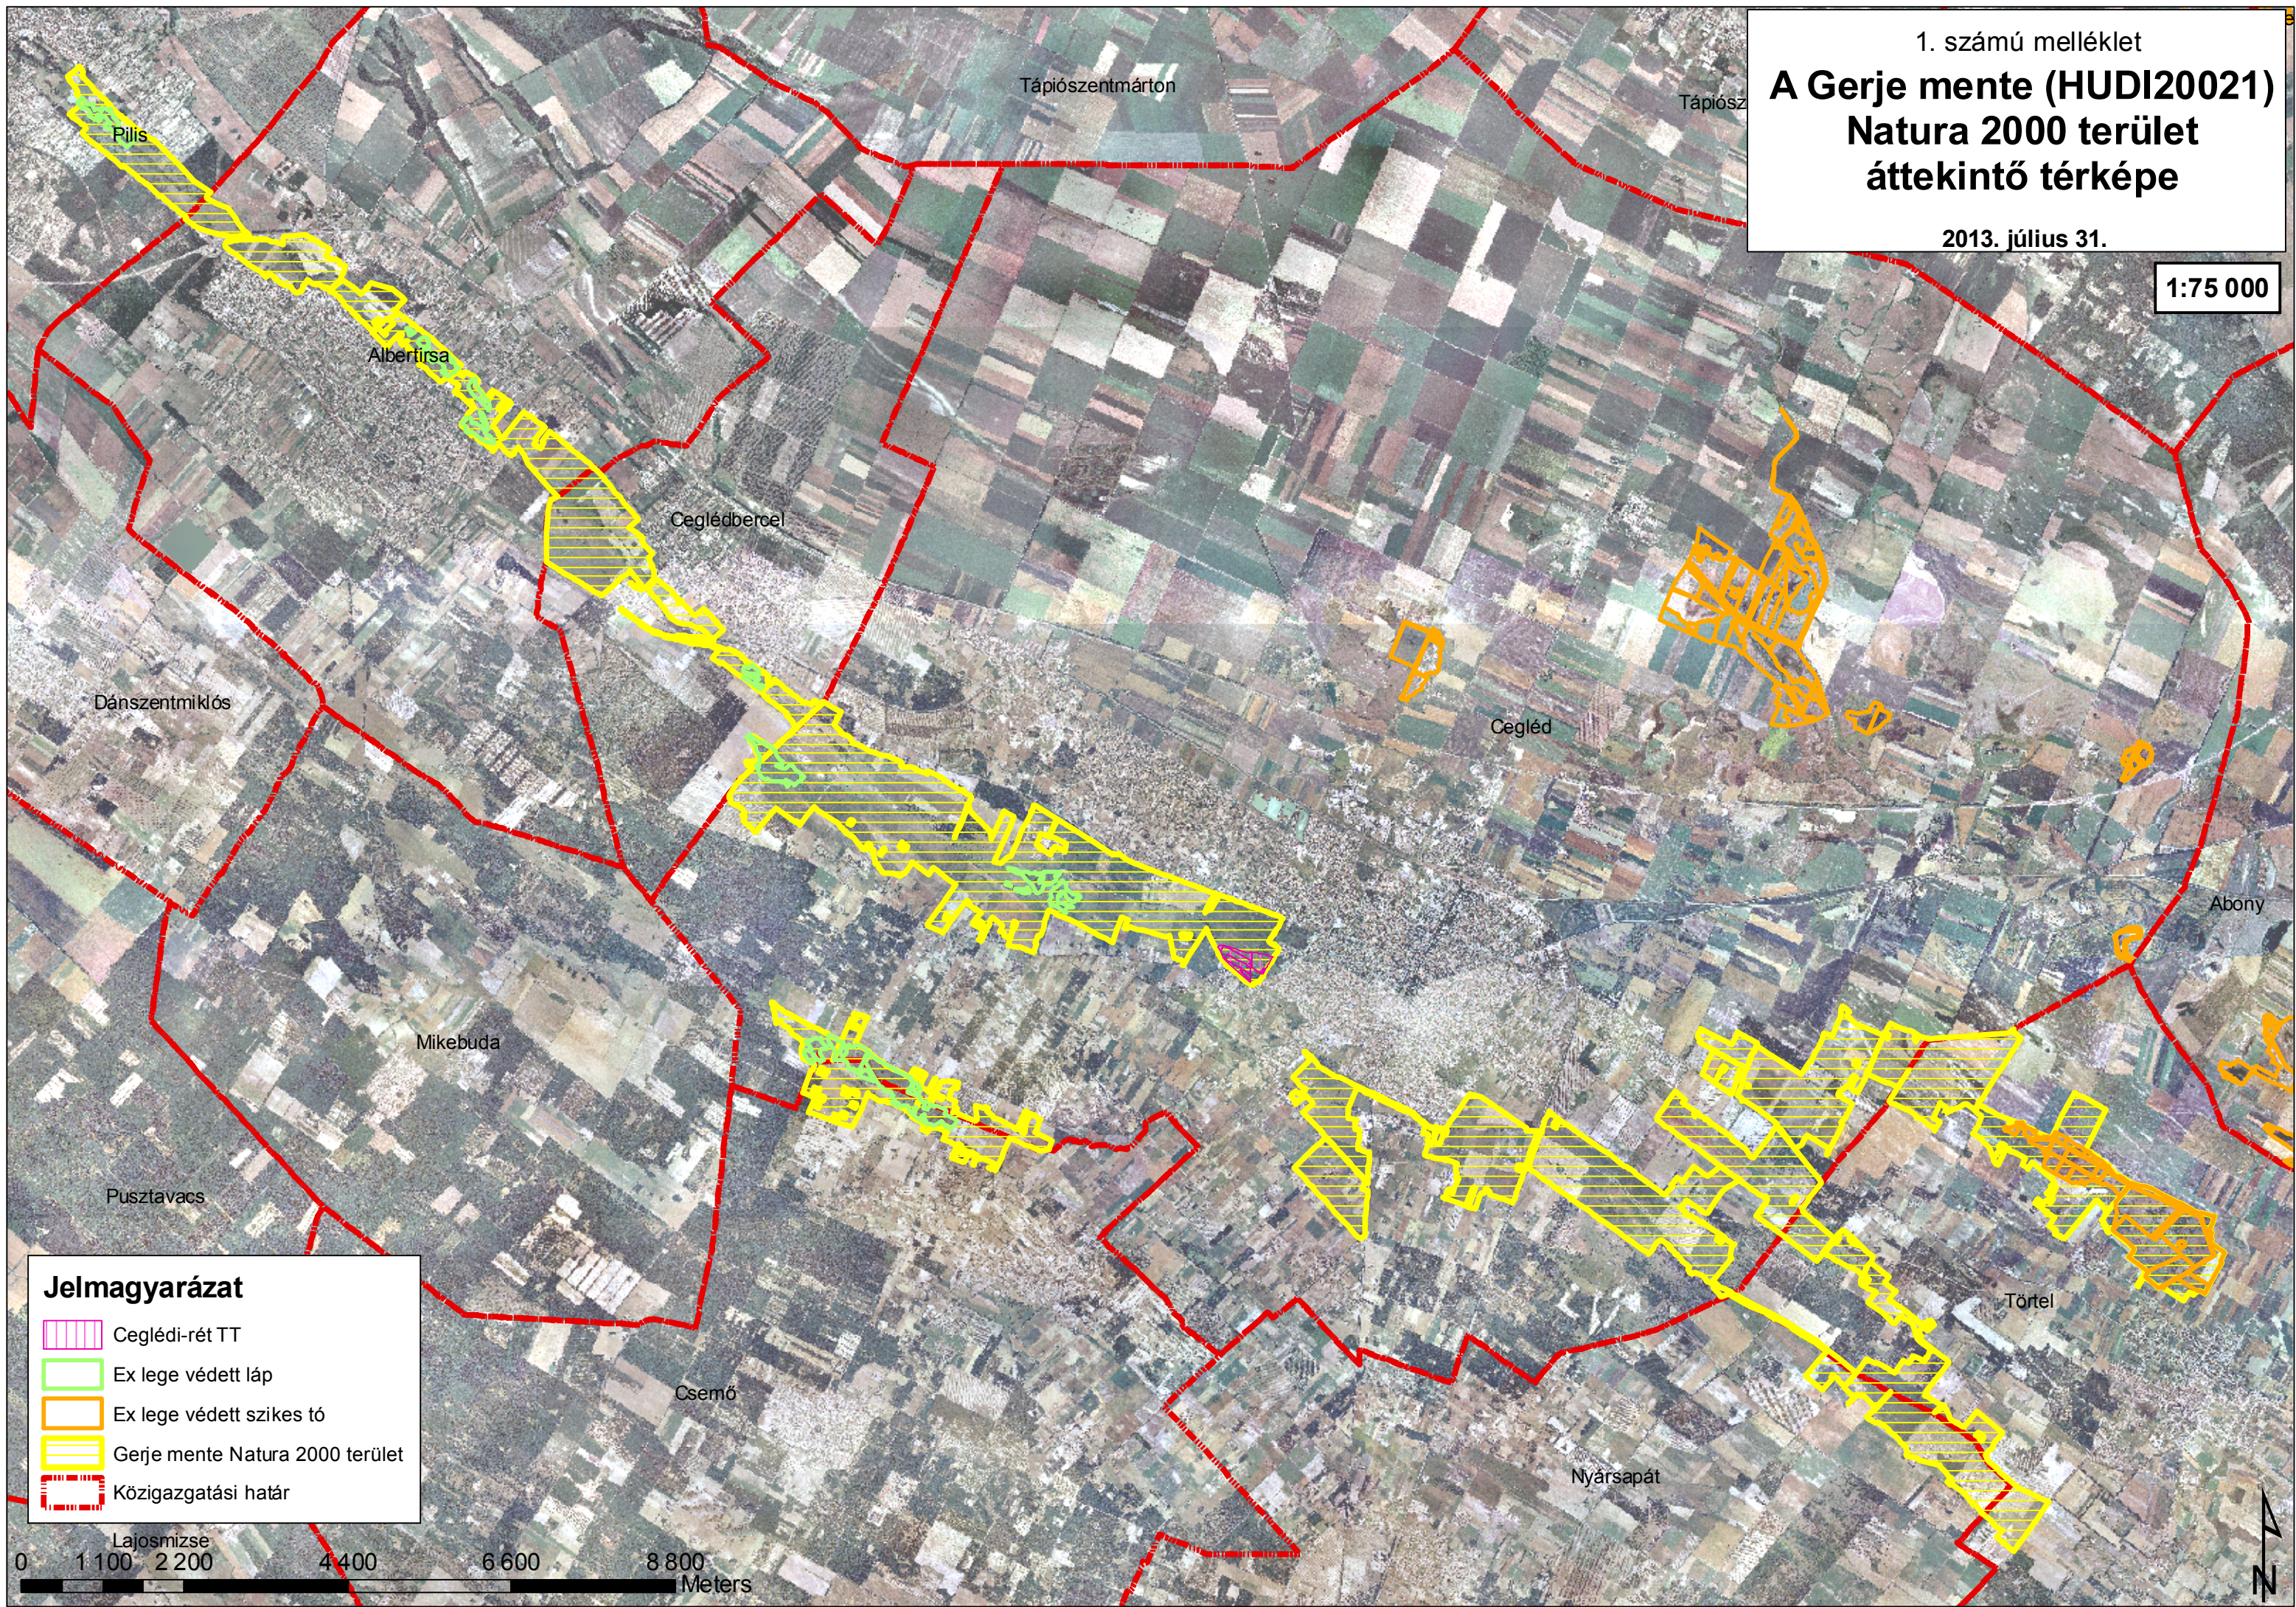

1. számú melléklet
**A Gerje mente (HUDI20021)
Natura 2000 terület
áttekintő térképe**
2013. július 31.

1:75 000

Jelmagyarázat

- Ceglédi-rét TT
- Ex lege védett lág
- Ex lege védett szikes tó
- Gerje mente Natura 2000 terület
- Közigazgatási határ