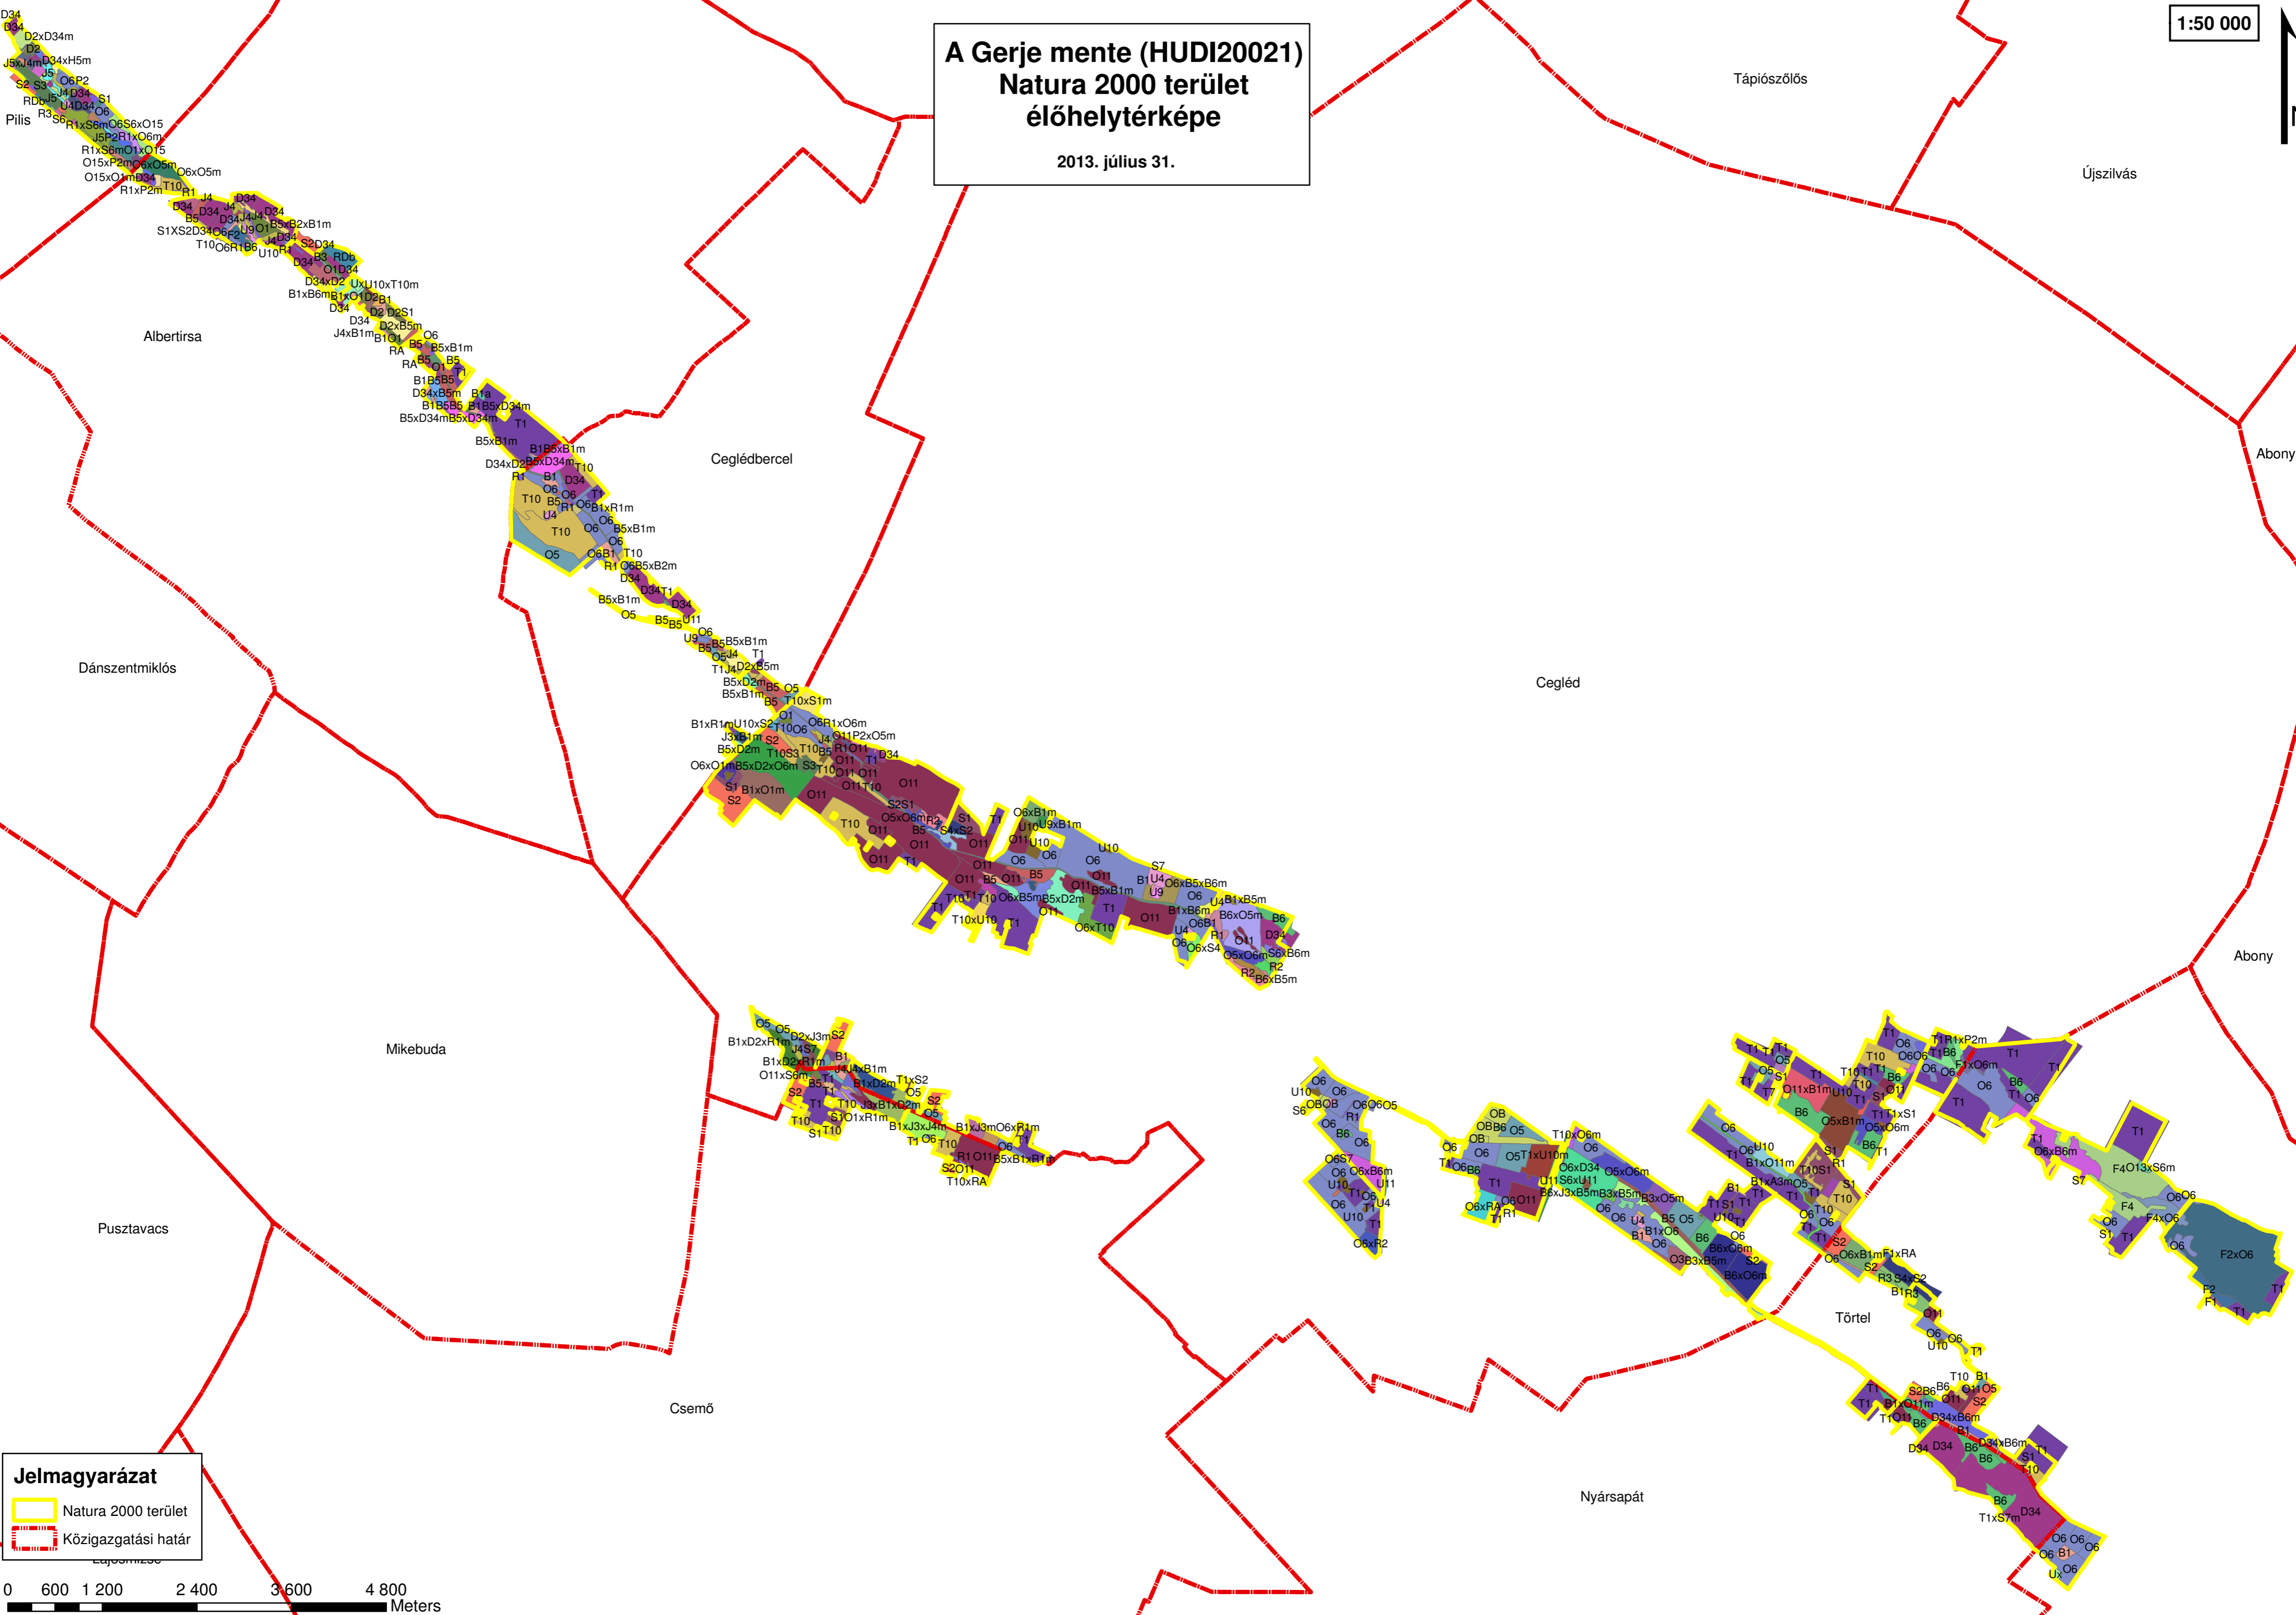

A Gerje mente (HUDI20021) Natura 2000 terület élőhelytérképe

2013. július 31.

Jelmagyarázat

- Natura 2000 terület
- Közigazgatási határ