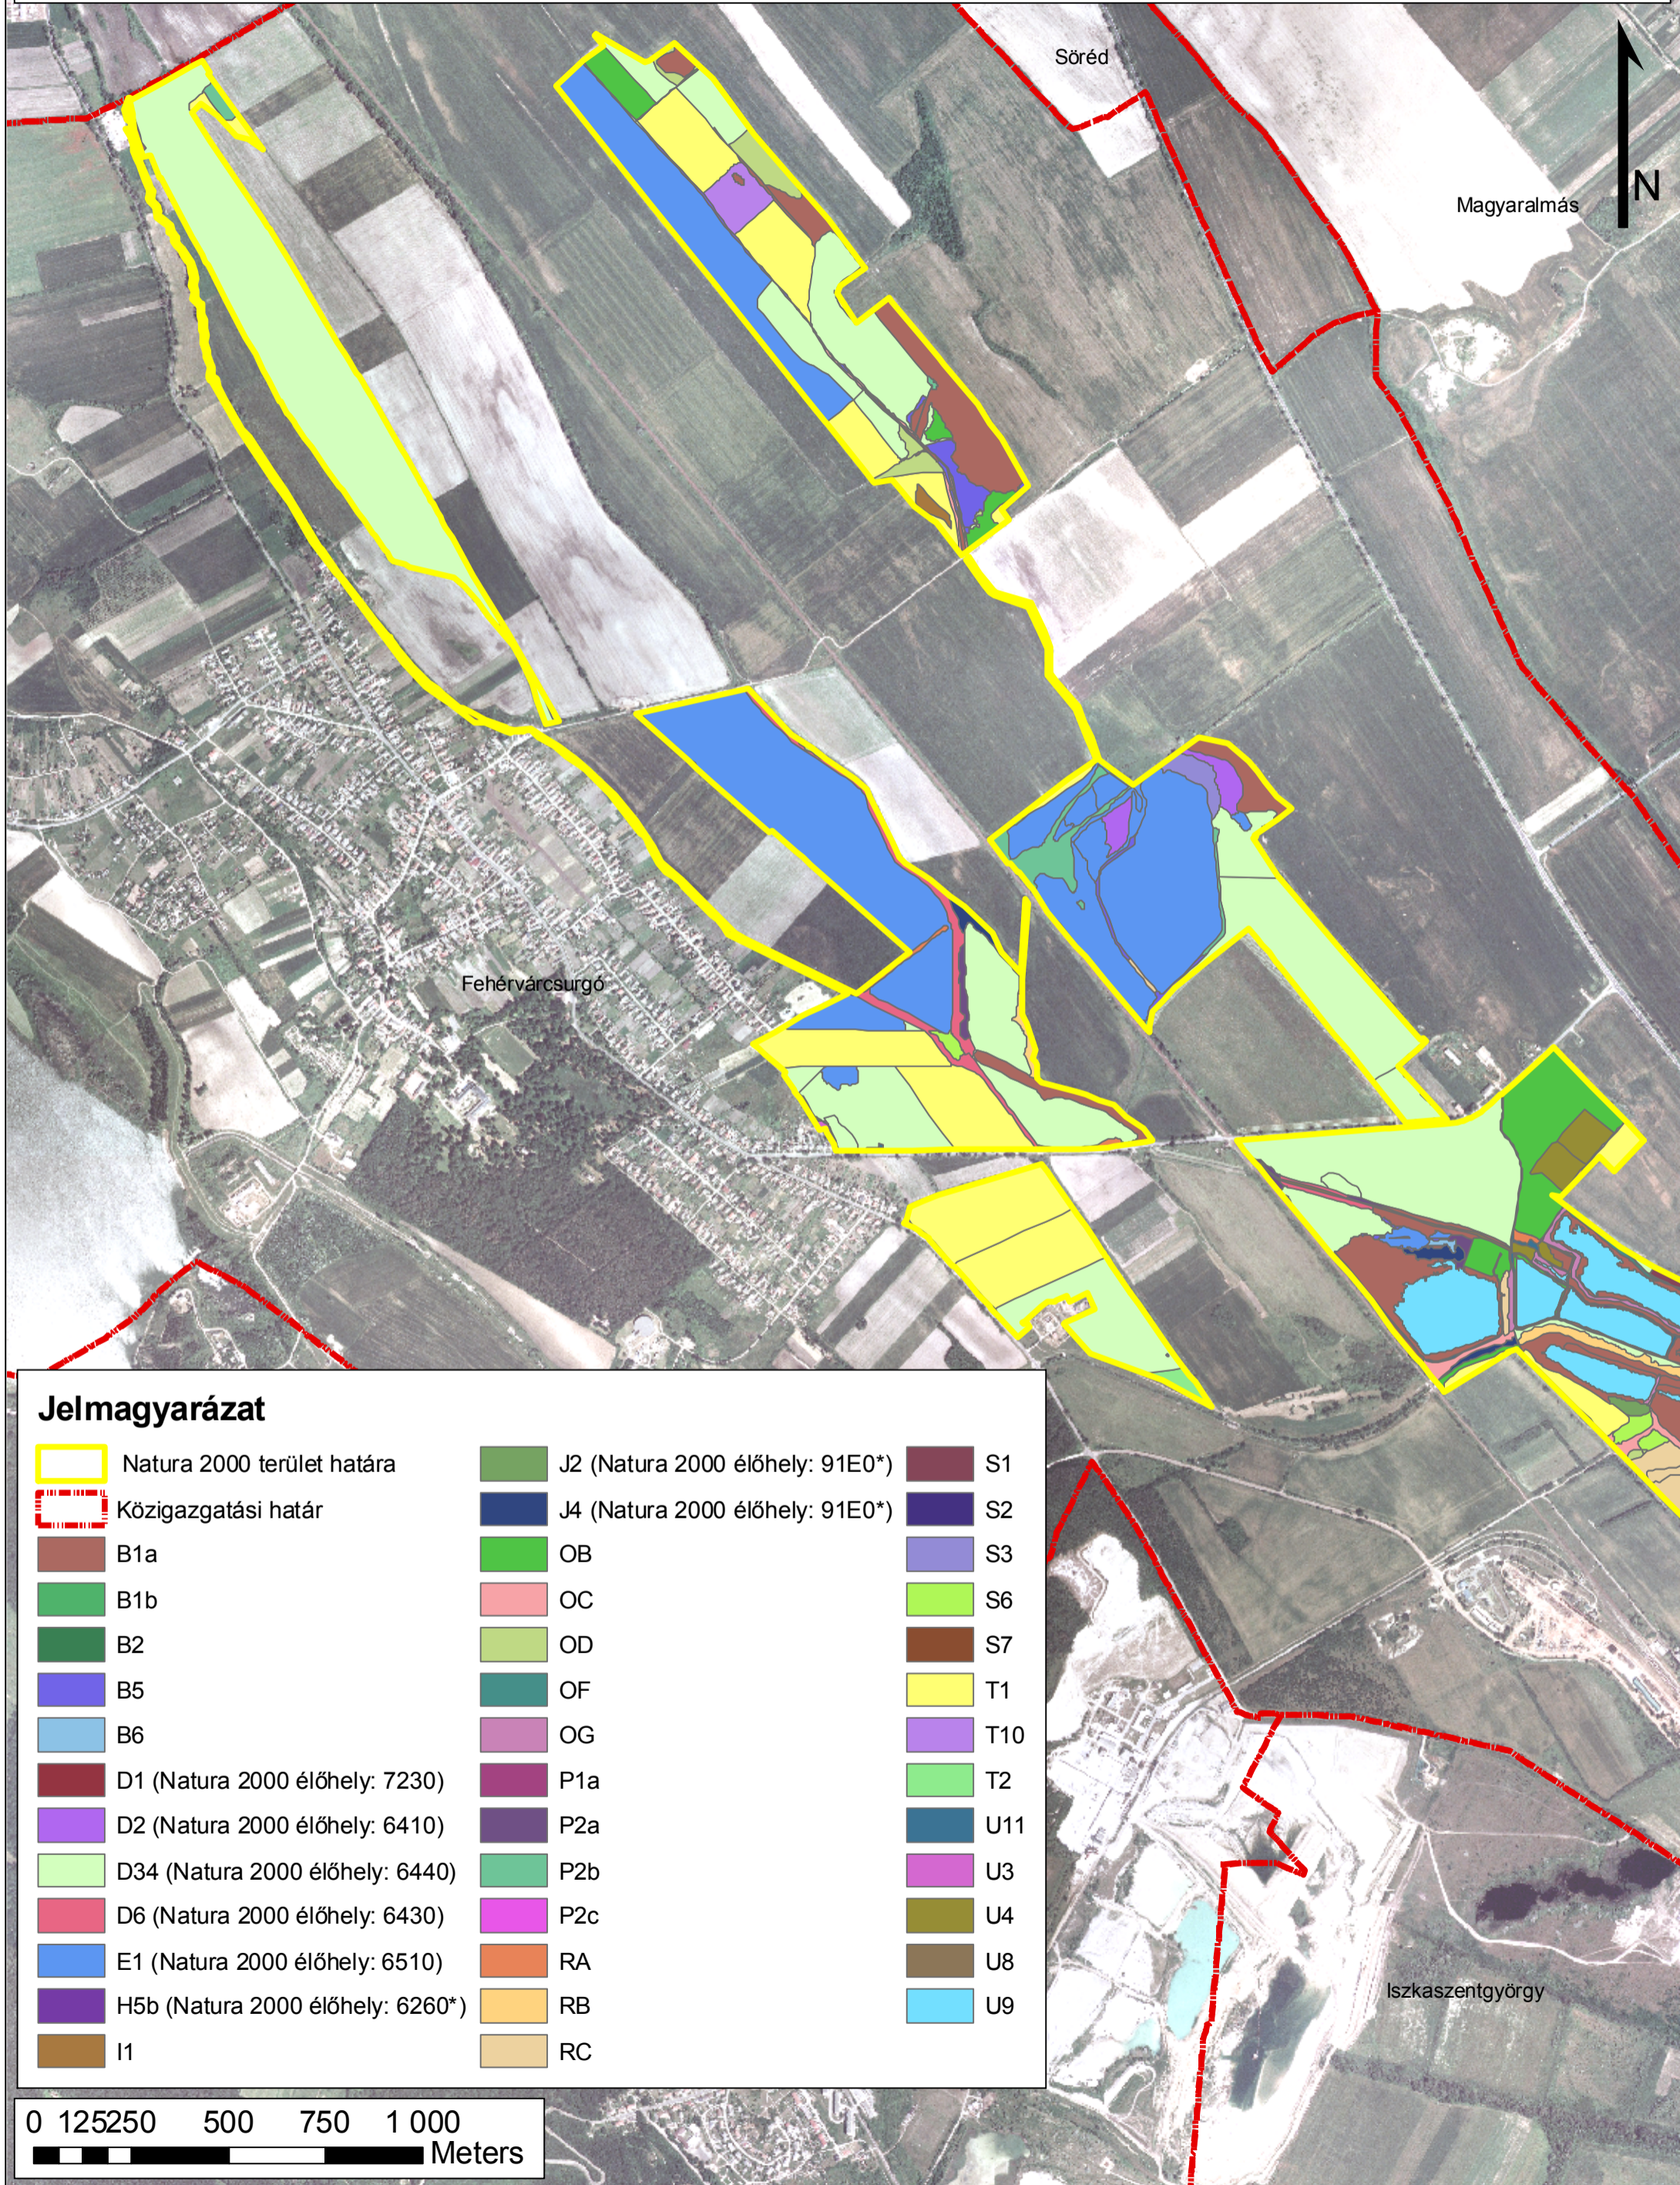

A Móri-árok Natura 2000 terület (HUDI20033) élőhelytérképe 3.

2014. október

Jelmagyarázat

Natura 2000 terület határa	J2 (Natura 2000 élőhely: 91E0*)	S1
Közigazgatási határ	J4 (Natura 2000 élőhely: 91E0*)	S2
B1a	OB	S3
B1b	OC	S6
B2	OD	S7
B5	OF	T1
B6	OG	T10
D1 (Natura 2000 élőhely: 7230)	P1a	T2
D2 (Natura 2000 élőhely: 6410)	P2a	U11
D34 (Natura 2000 élőhely: 6440)	P2b	U3
D6 (Natura 2000 élőhely: 6430)	P2c	U4
E1 (Natura 2000 élőhely: 6510)	RA	U8
H5b (Natura 2000 élőhely: 6260*)	RB	U9
I1	RC	

0 125 250 500 750 1 000
Meters