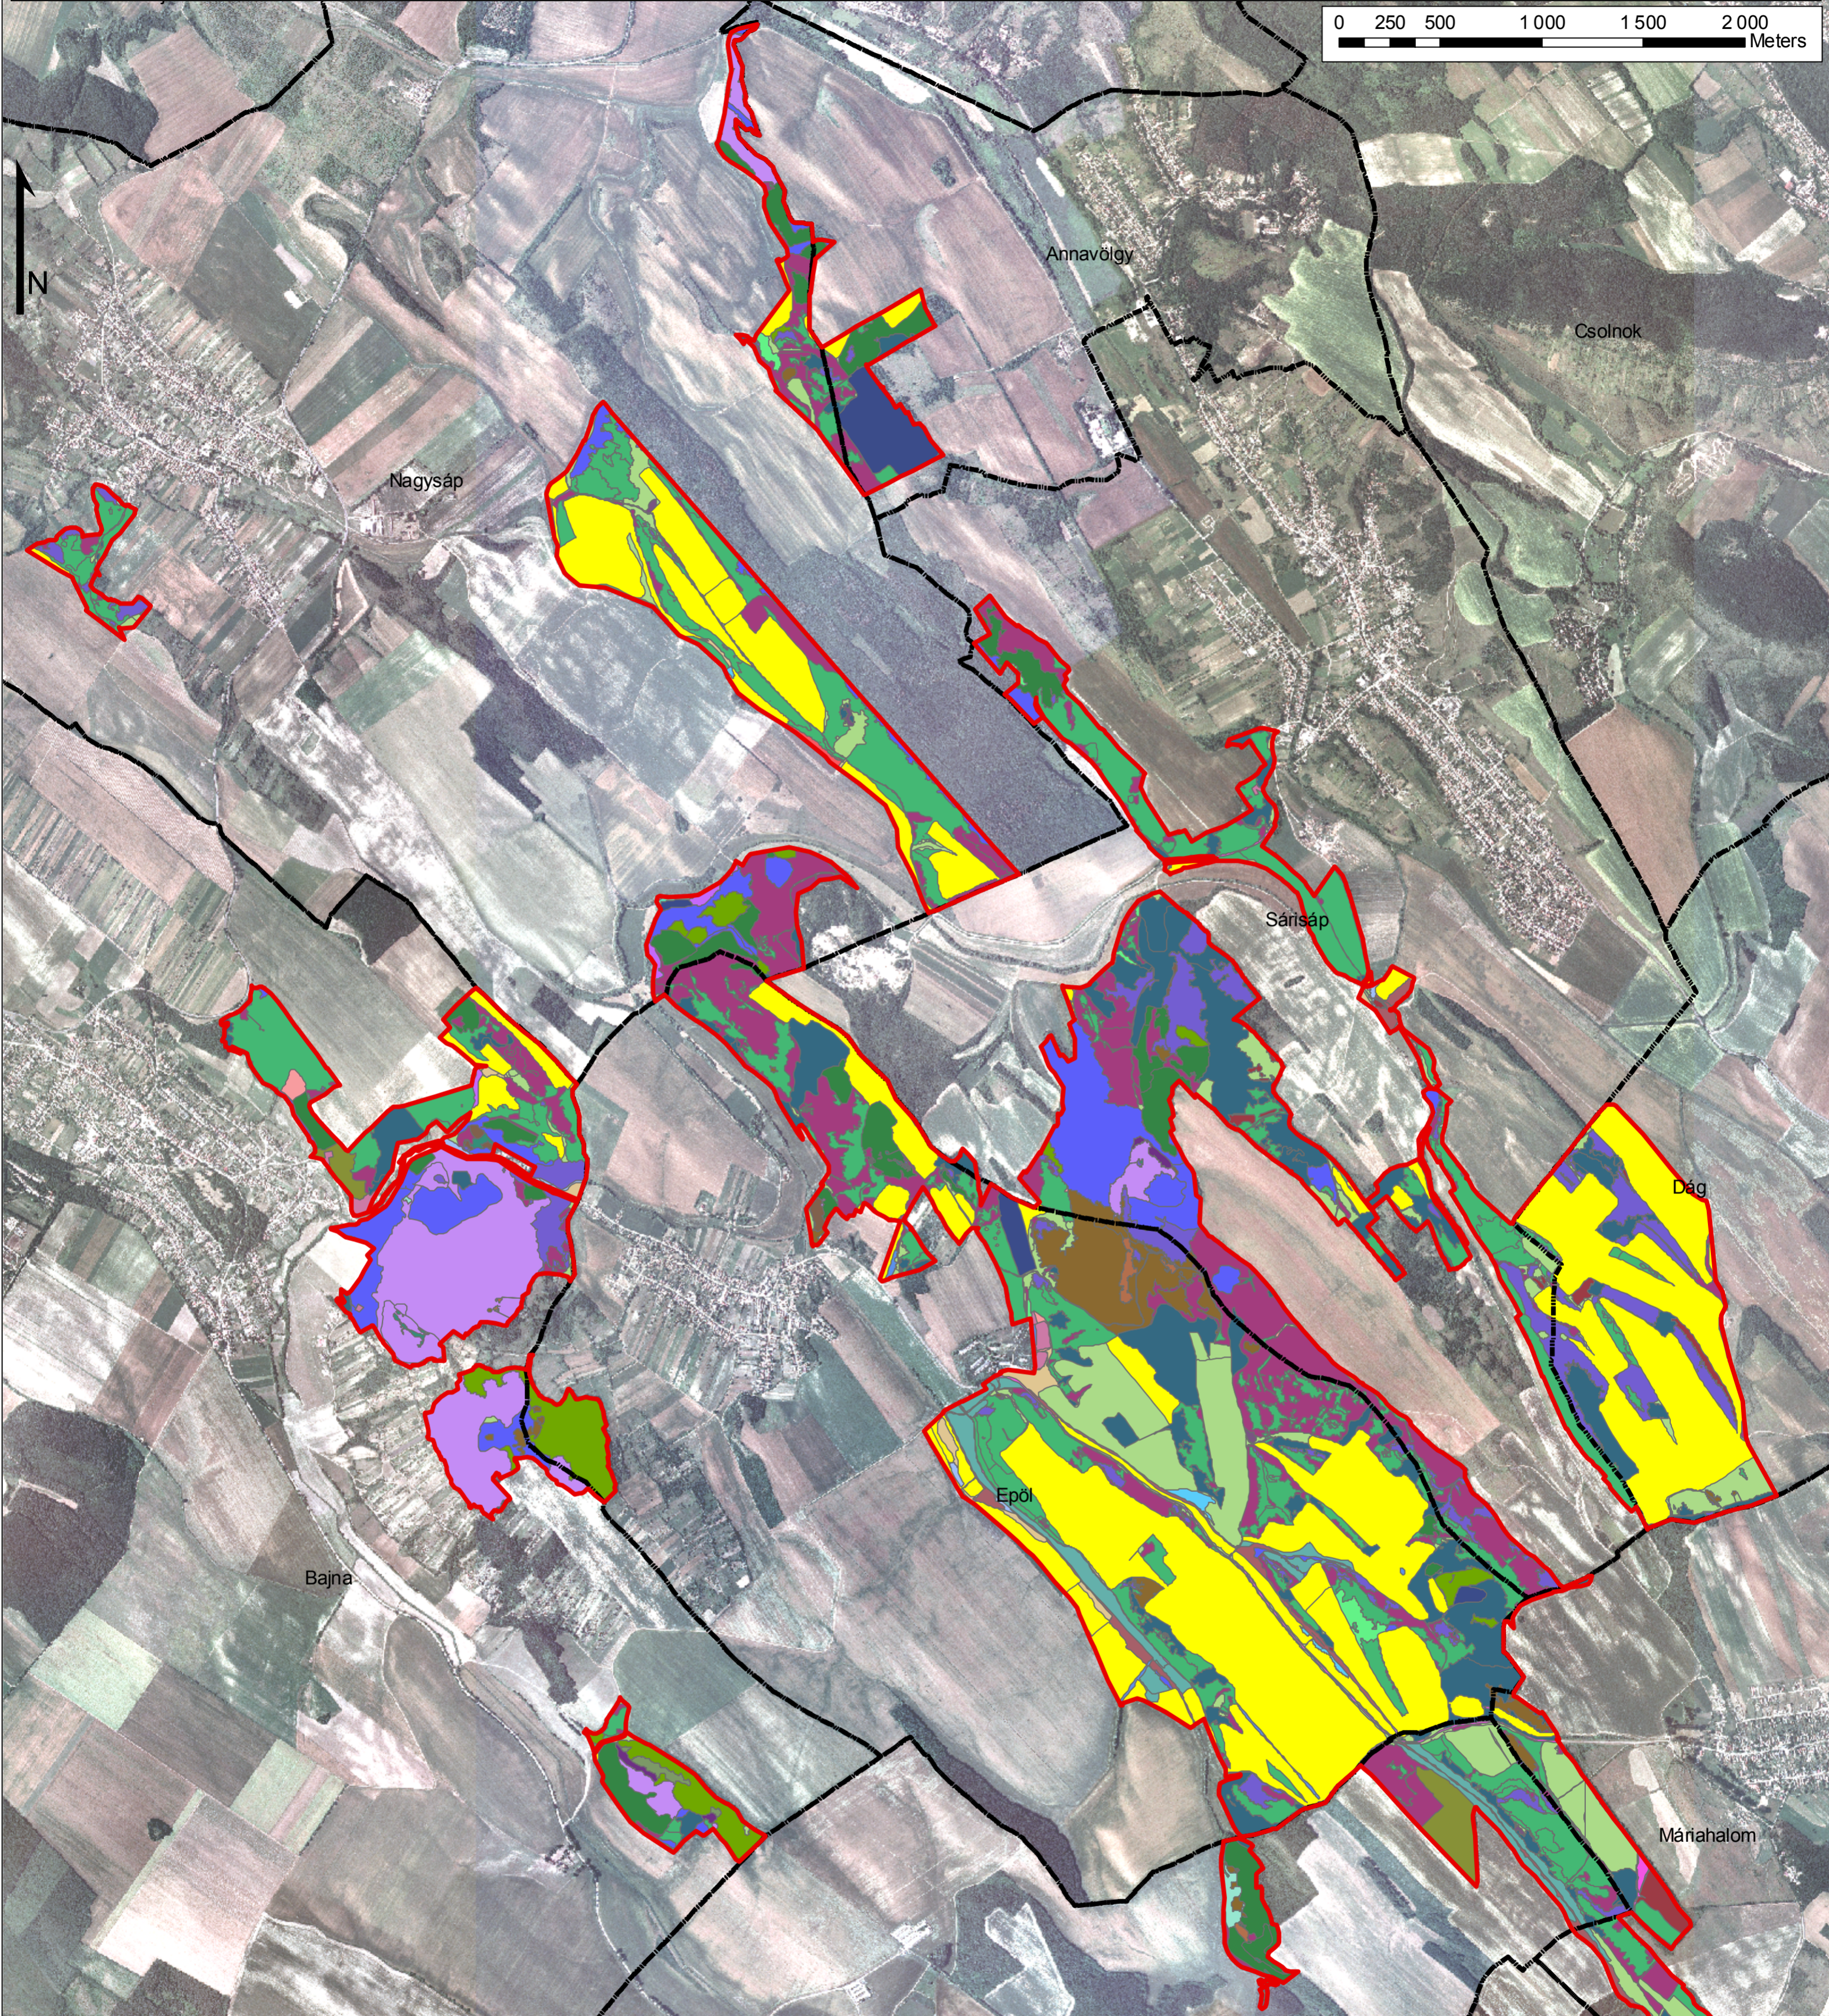

# Az Epöli szarmata vonulat (HUDI20016) Natura 2000 terület élőhelytérképe

2014. augusztus

**Jelmagyarázat**

Natura 2000 terület határa	H5a (Natura 2000 élőhely: 6250*)	M6 (Natura 2000 élőhely: 40A0*)	P2c	U11
Közigazgatási határ	I1 (Natura 2000 élőhely: 3130)	M8	RB	U3
B1a	I2 (Natura 2000 élőhely: 6250*)	OB	S1	U4
D34 (Natura 2000 élőhely: 6440)	I4	OC	S2	U6
D6 (Natura 2000 élőhely: 6430)	J4 (Natura 2000 élőhely: 91E0*)	OD	S4	U9
G2 (Natura 2000 élőhely: 6190)	K2 (Natura 2000 élőhely: 91G0*)	OF	S6	
H2 (Natura 2000 élőhely: 6240*)	L2a (Natura 2000 élőhely: 91M0)	OG	S7	
H3a (Natura 2000 élőhely: 6240*)	LY4 (Natura 2000 élőhely: 9180*)	P2a	T1	
H4 (Natura 2000 élőhely: 6210)	M1 (Natura 2000 élőhely: 91H0*)	P2b	T2	